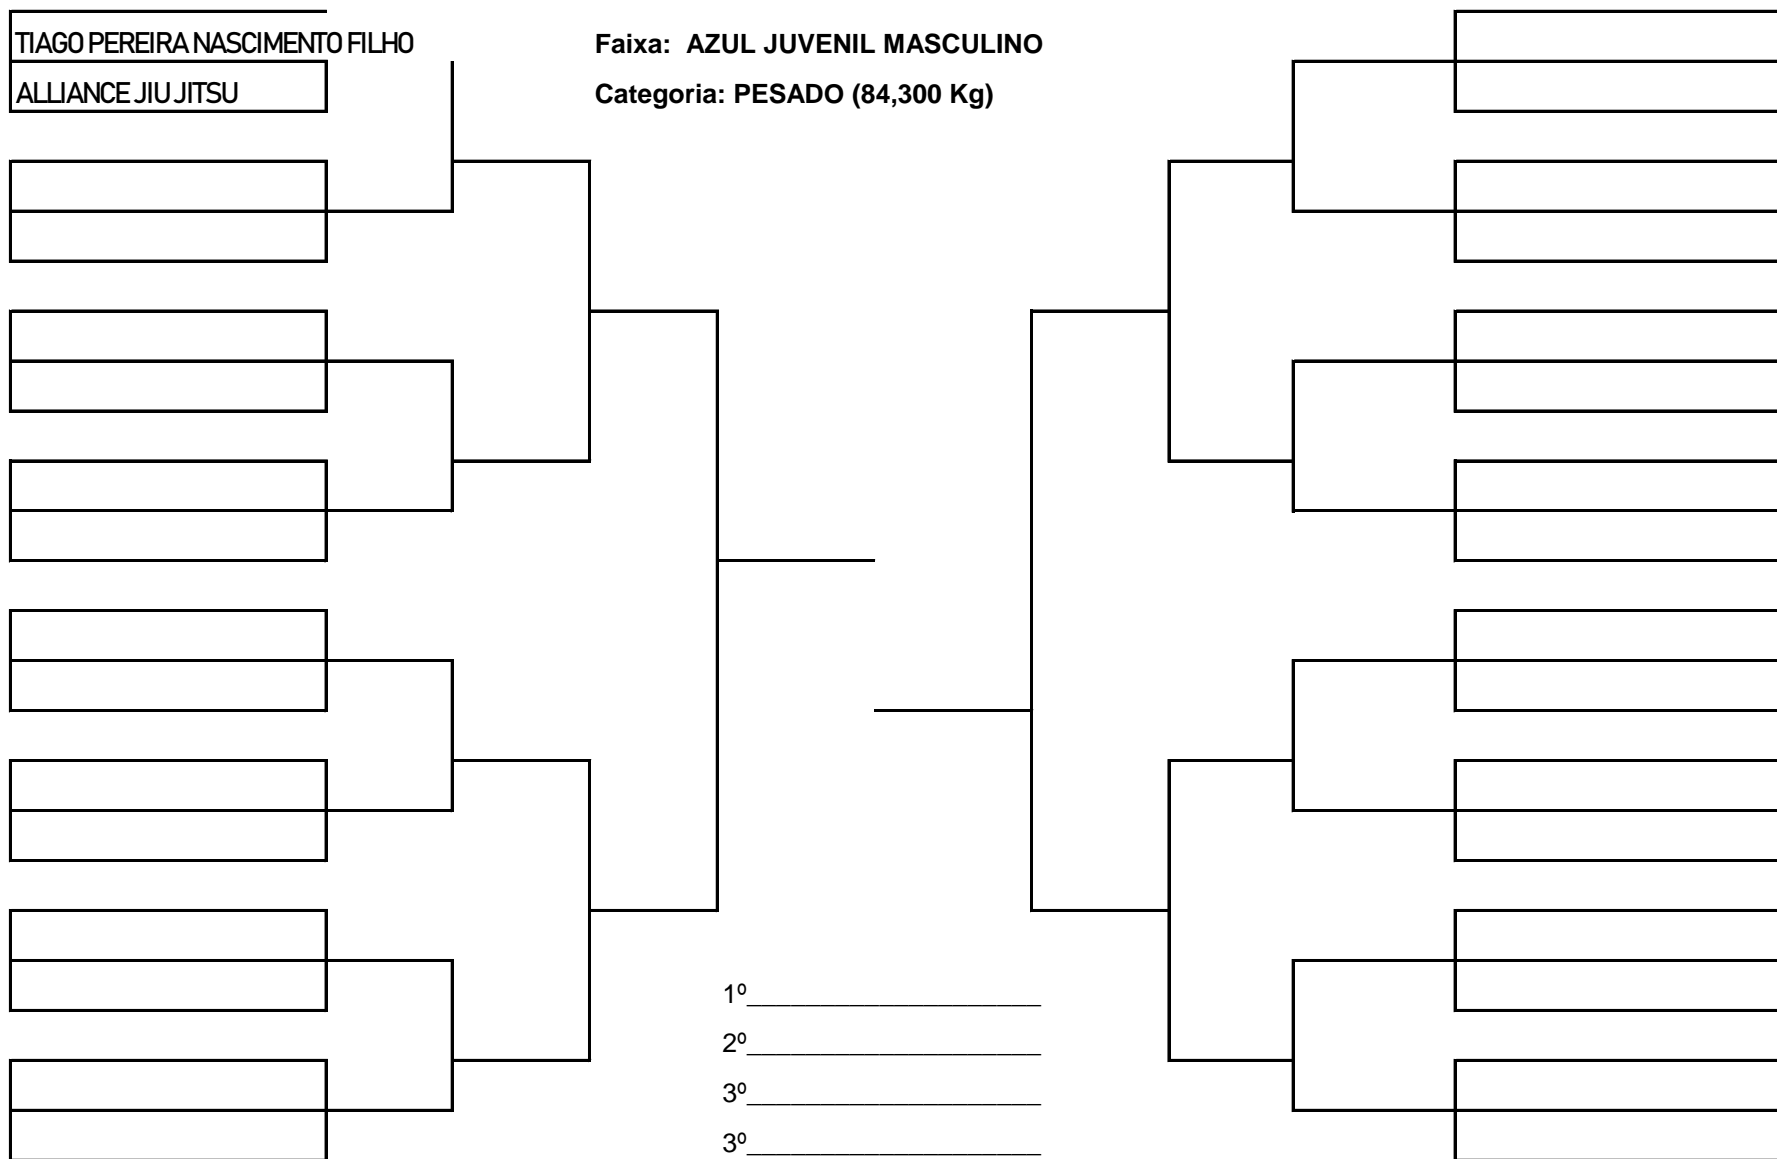

CIRCUITO ESTADUAL JIU-JITSU 2018
6º ETAPA / PORTO ALEGRE - 09/12/2018

TIAGO PEREIRA NASCIMENTO FILHO
ALLIANCE JIU JITSU

Faixa: AZUL JUVENIL MASCULINO
Categoria: PESADO (84,300 Kg)